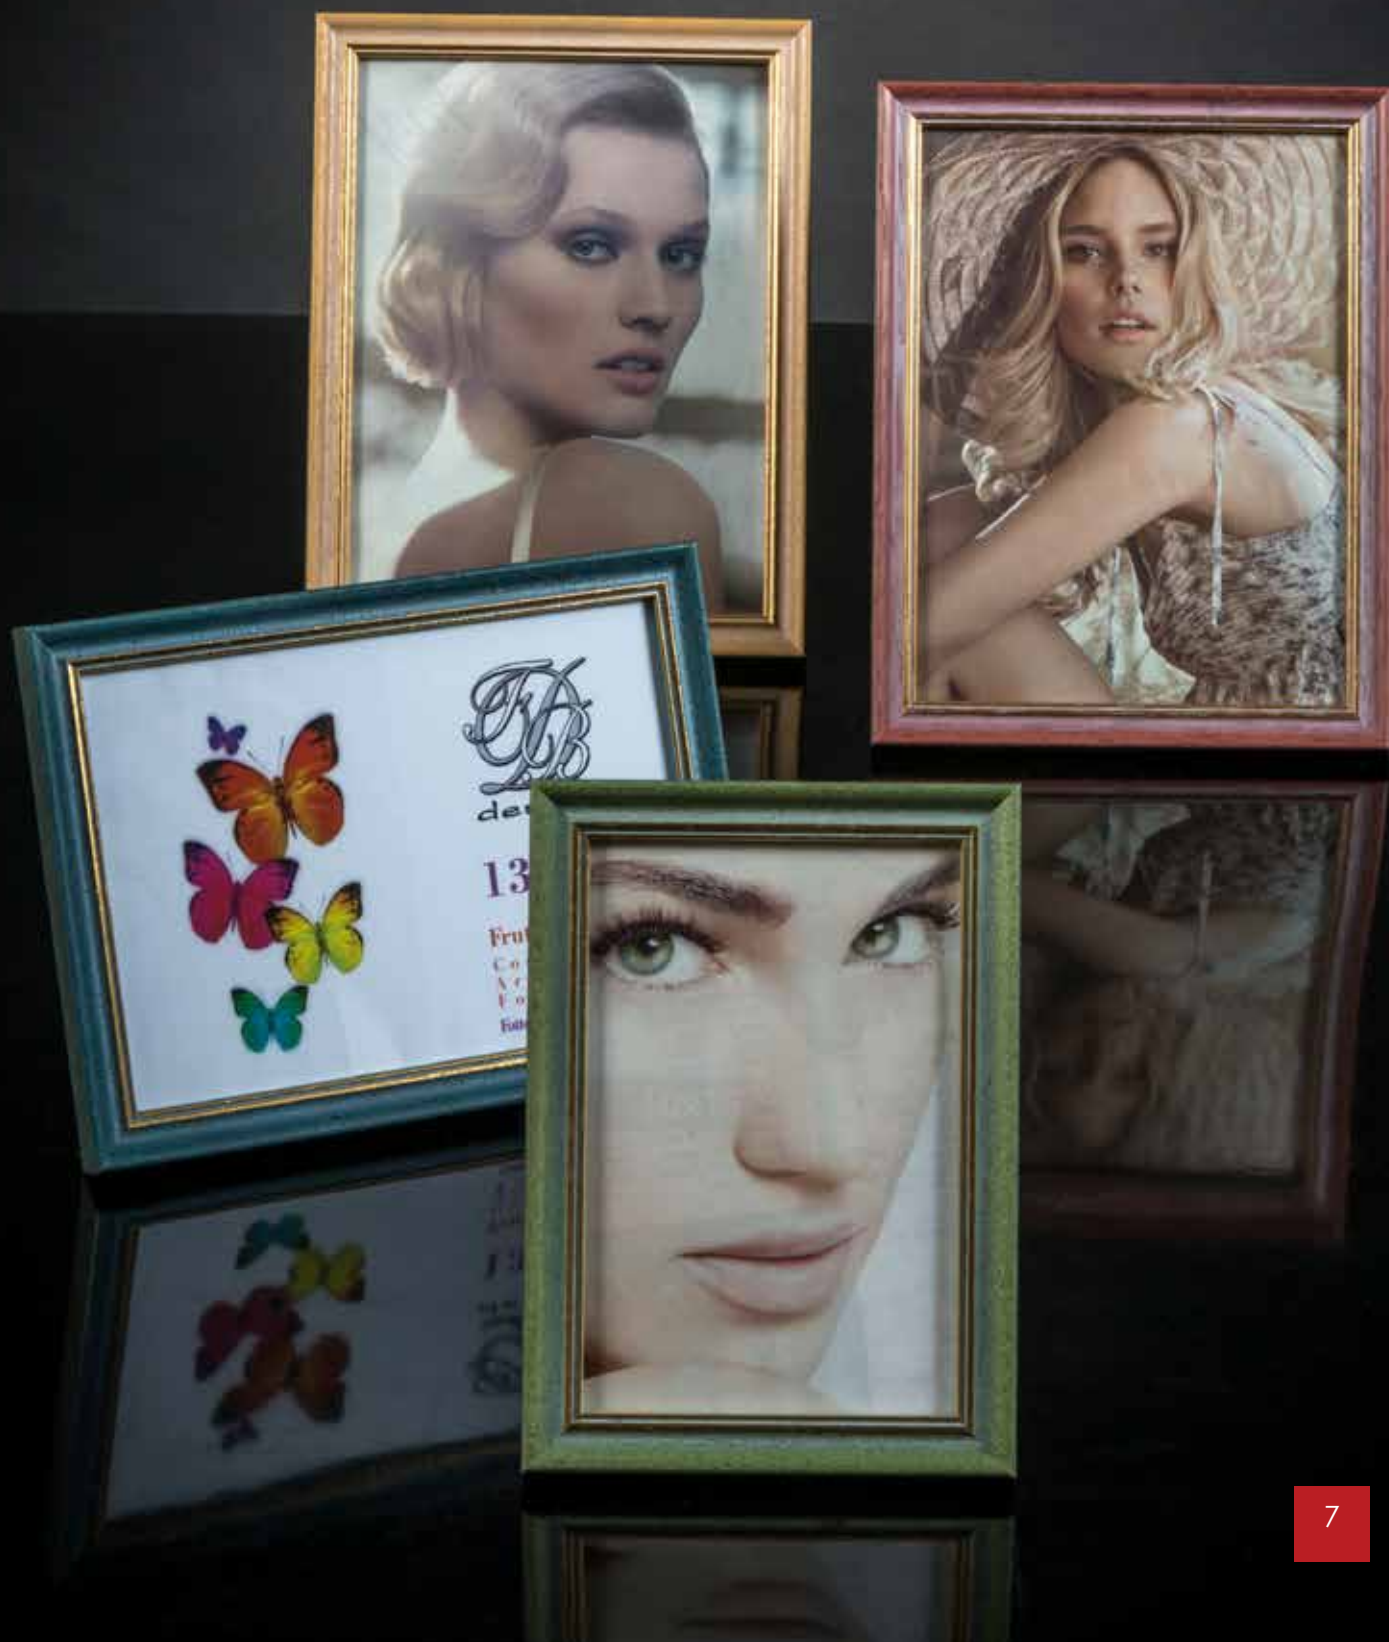

# SIVIGLIA

Portaritratti da tavolo e parete in legno intarsiato  
artigianalmente da cm. 3,5  
Varianti colori: oro foglia, bianco invecchiato

# ANDORRA

Portaritratti da tavolo e parete in legno lavorato, verniciato bicolore su profilo da cm 1,5. varianti colori: fuxia, blu, caffè, giallo, bianco, rosso, verde, nero.

Portaritratti da tavolo e parete in legno sagomato bicolore con finiture argento e oro. Varianti colori: bianco, oro, verde, fuxia, azzurro, argento, arancio

# ANTIBES

Portafoto da tavolo e parete in legno sagomati bicolore, con finiture argento e oro da cm 4.  
Varianti colori: oro, fuxia, arancio, bianco, verde.

# GIRONA

Portafoto da tavolo e parete in legno sagomato  
con 2 filo oro da cm 1,5.  
Varianti colori: giallo, blu, verde, rosè.